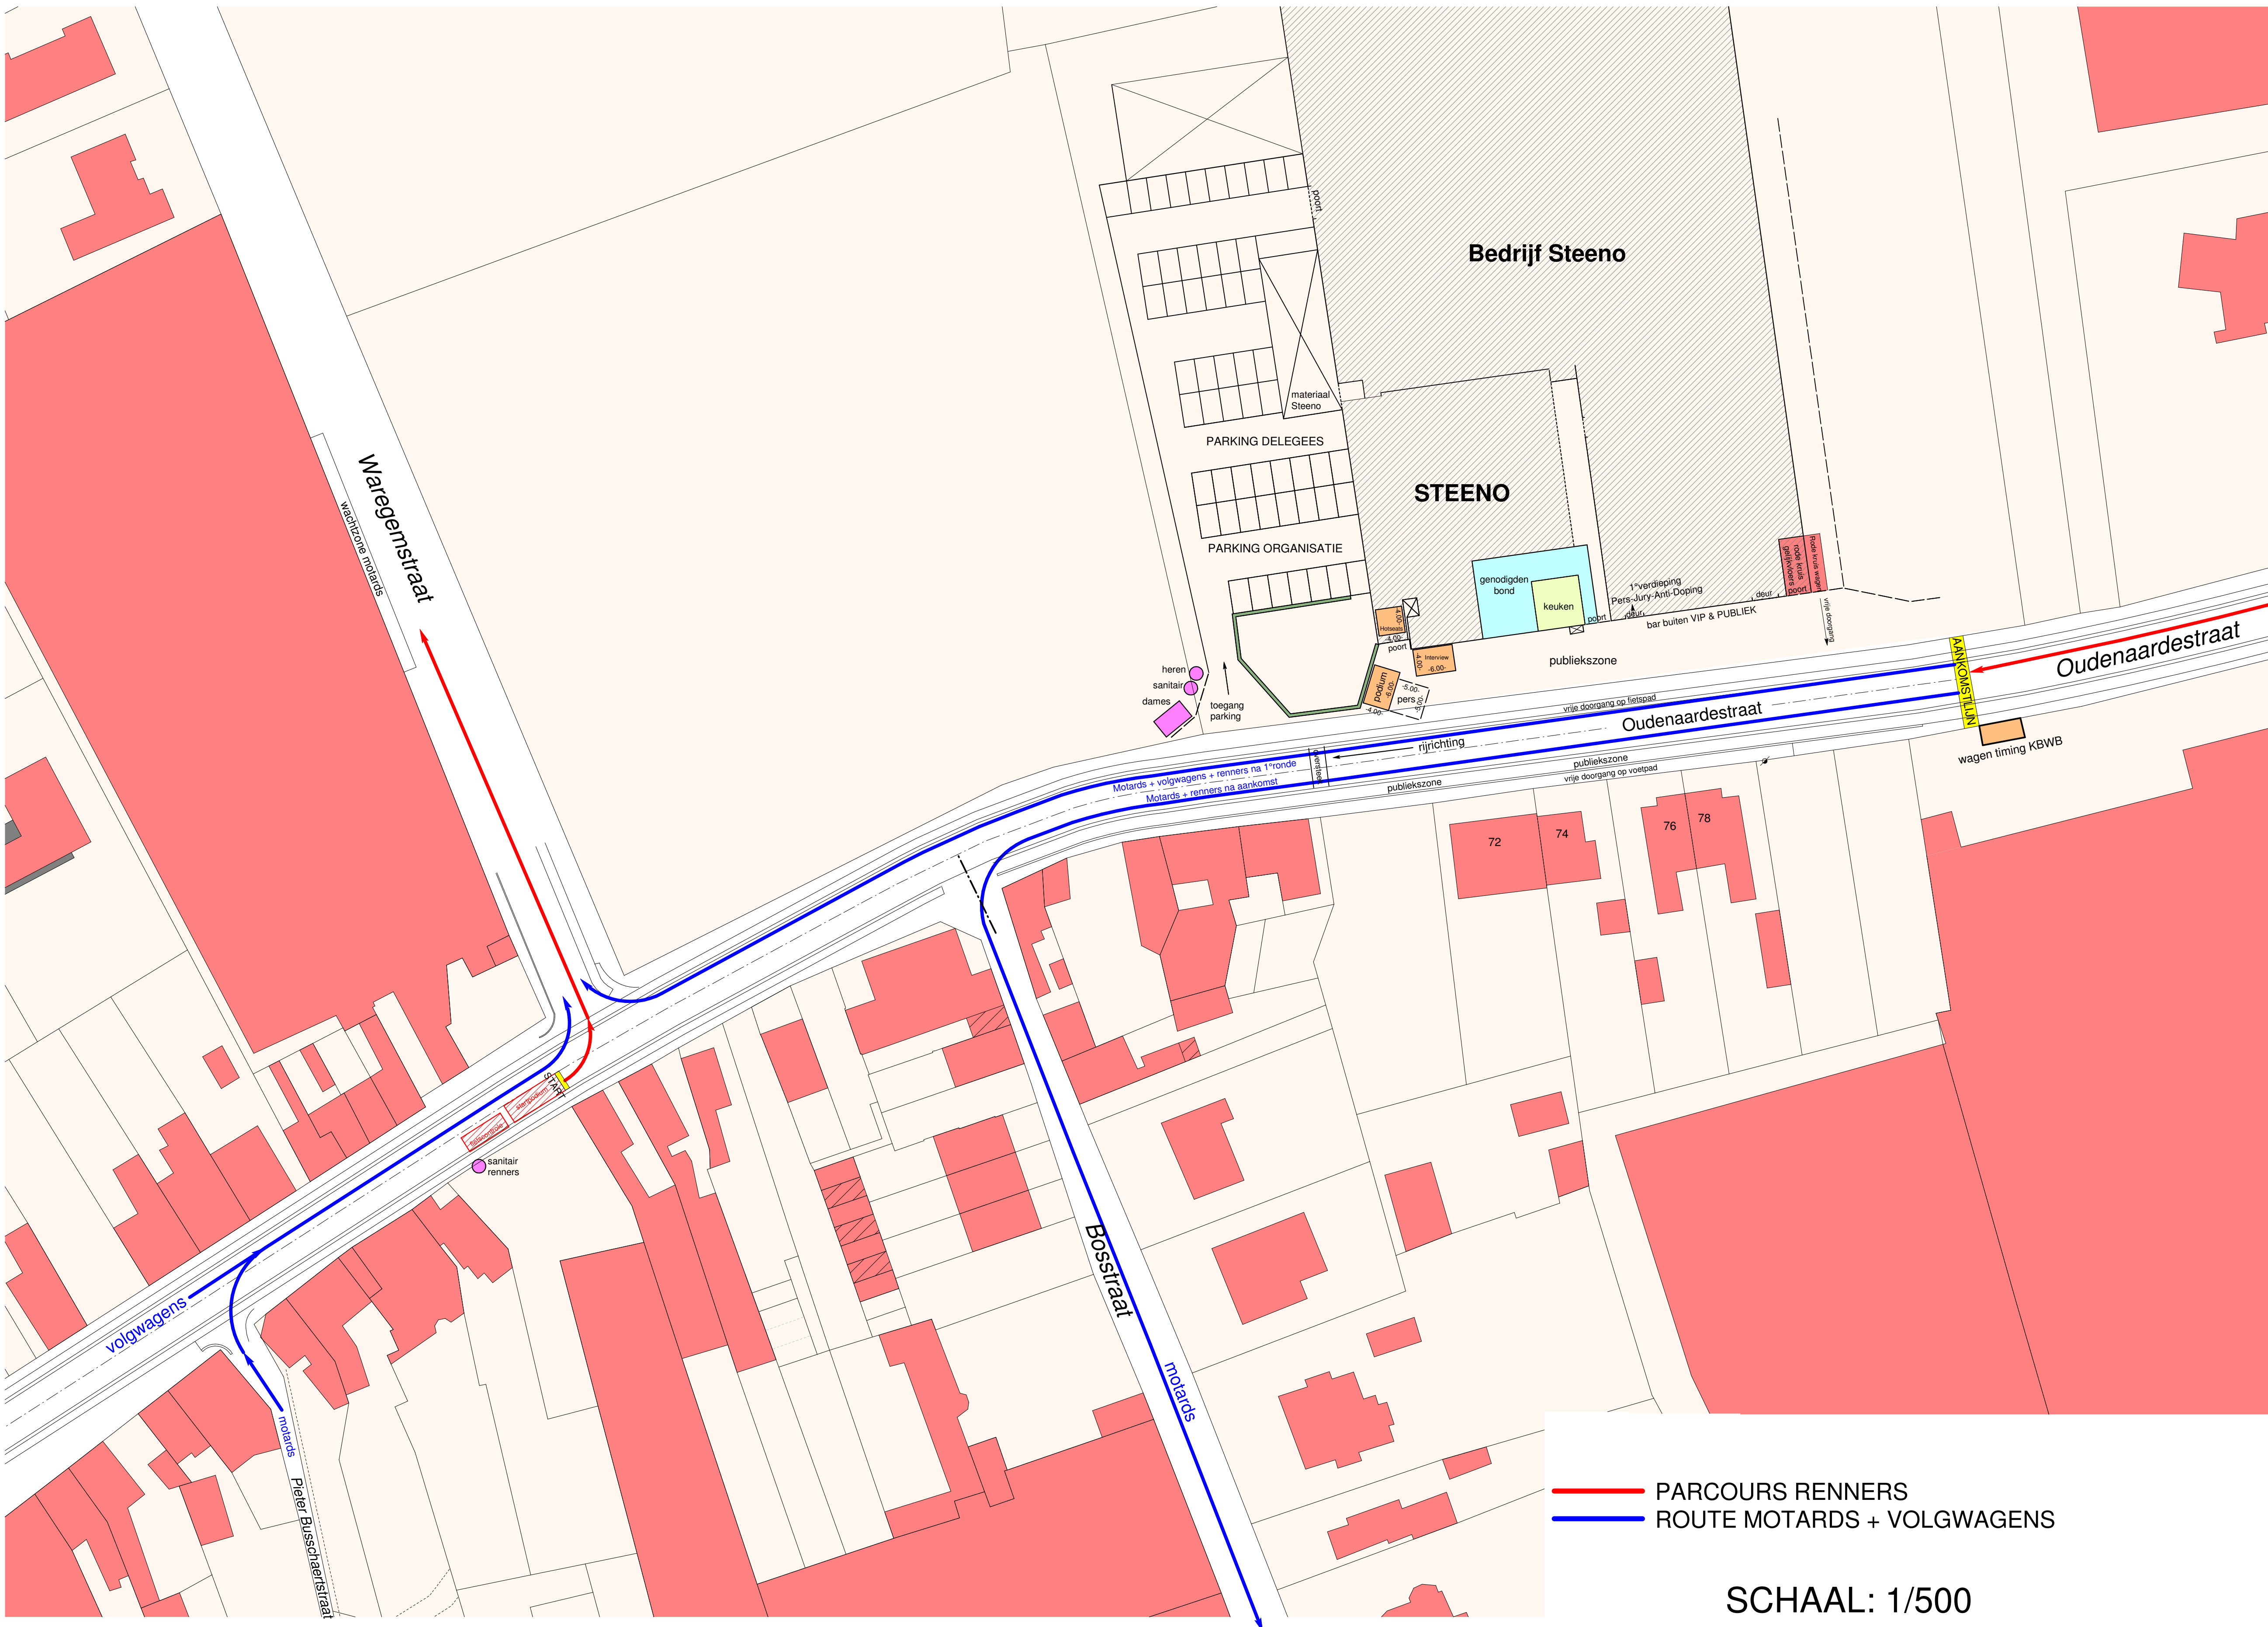

# Detail start- en aankomstzone Belgisch Kampioenschap Tijdrijden voor Elite op 21 juni 2018.

— PARCOURS RENNERS  
— ROUTE MOTARDS + VOLGWAGENS

SCHAAL: 1/500